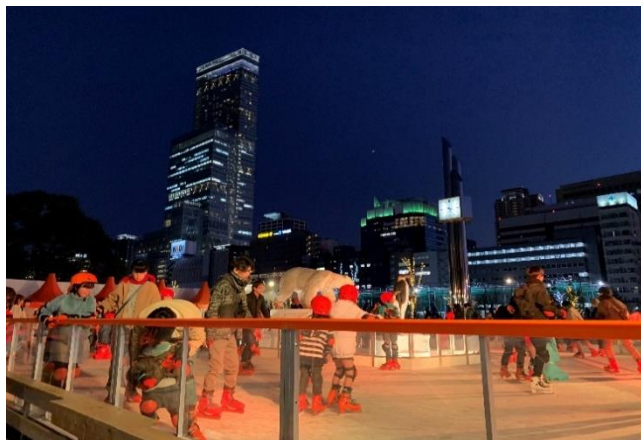

1. プロジェクションマッピングについて

日 程：2020年12月12日（土）、13日（日）
時 間：1回目 17：30～、2回目 18：30～、3回目 19：30～（各回30分）
場 所：てんしば iina（イーナ）
料 金：観覧無料
内 容：阪南大学生によるプロジェクションマッピング。
「てんしば iina（イーナ）」の床面と壁面に、四季をイメージした映像を映し出します。

2. 吹奏楽演奏について

日 程：2020年12月12日（土）、13日（日）
時 間：16：00～16：30
場 所：てんしば
料 金：観覧無料
内 容：阪南大学吹奏楽部卒業生を中心とした計10名が吹奏楽演奏を披露します。

3. 「てんしば★スケートリンク てんスケ」について

期 間：2020年11月30日（月）～2021年2月24日（水）まで（予定）
時 間：平 日 14：00～18：00
      土・日・祝 11：00～20：00
      ※12月23日（水）～27日（日） 11：00～20：00
      12月28日（月）～1月1日（金・祝） 11：00～18：00
      1月2日（土）～5日（火） 11：00～20：00
場 所：てんしば
料 金：大人（中学生以上）1,500円、小人（4歳～小学生）1,100円、親子ペア2,400円
（税 込）※上記は、滑走料+貸靴の料金（靴持参は一人あたり300円引き）
手袋販売：200円
滑走時間：平日120分、休日60分
      ※延長料金 200円/10分
      ※新型コロナウイルス感染症対策として、使用後の貸靴やお子さま向けのソリ、
      手すりなどお客さまの手に触れる箇所の消毒作業を行います。

【昨年の「てんスケ」の様子】